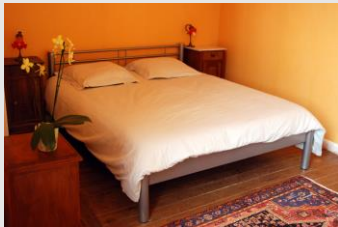

Salle de séjour

table & chaises, buffet,
canapé & fauteuils, TV couleur

2 Schlafzimmern

1 mit Doppelbett (160 cm)
1 mit 2 Betten (90 cm)
Bettwäsche inklusive

2 bedrooms

1 with double bed (160 cm)
1 with 2 beds - 90cm
Bed linen provided